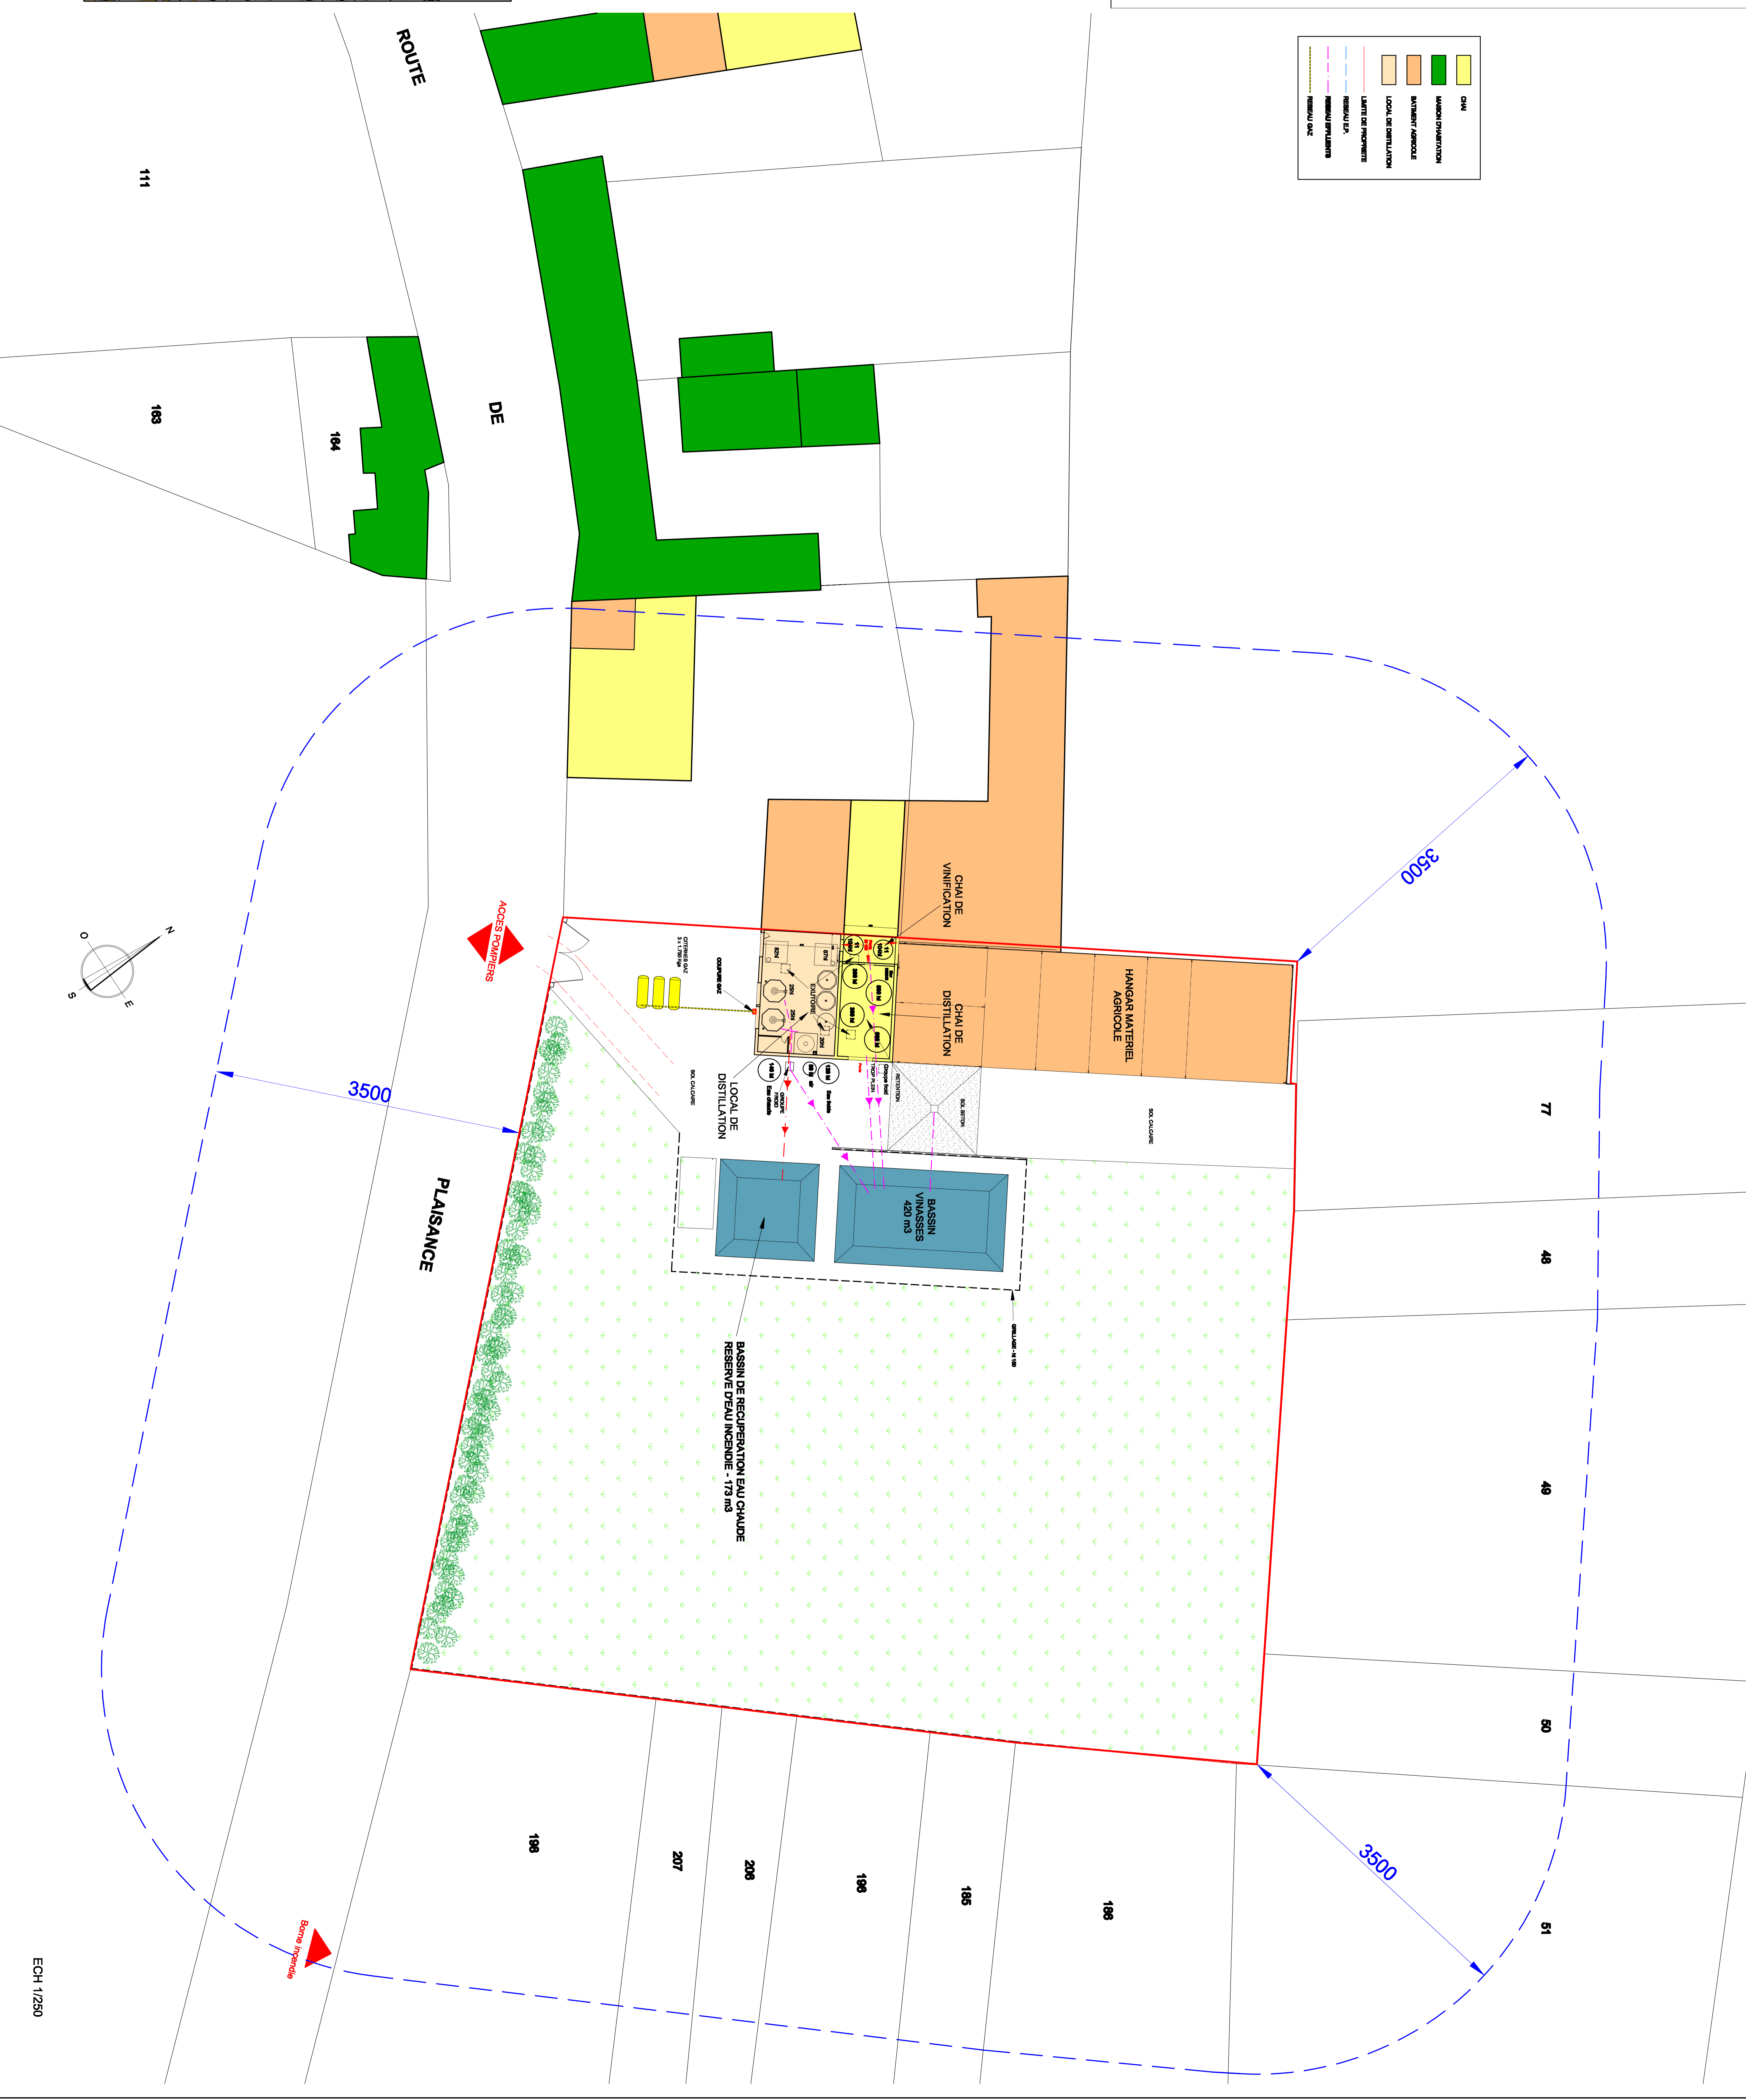

EURL DISTILLERIE DE PLAISANCE

PROJET

Route de Plaisance – 16170 SAINT CYBARDEAUX

MASSE

SITUATION

ECH 1/250